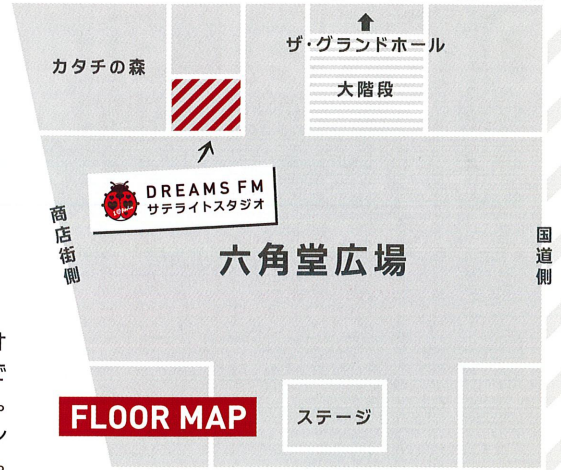

## Digital signage Advertising

DREAMS FMのデジタルサイネージで  
映像広告をしてみませんか？

※画面はイメージです

**DREAMS FM**  
76.5 MHz

映像広告に関してのお問い合わせ 受付時間 平日 9:00~18:00

 **0942-30-0765**

# Digital Signage

久留米シティプラザは、平成28年4月27日にオープンしました。「ザ・グランドホール・久留米座・会議室・六角堂広場」などの施設を備え、新たな市民の集いの場が久留米に誕生しました。

ドリームスFMは六角堂広場サテライトスタジオから番組を毎日オンエア。週末は六角堂広場でイベントが開催され、多くの来場者で賑わいます。ドリームスFMではラジオ放送に加えデジタルサイネージによる映像広告もスタート致します。